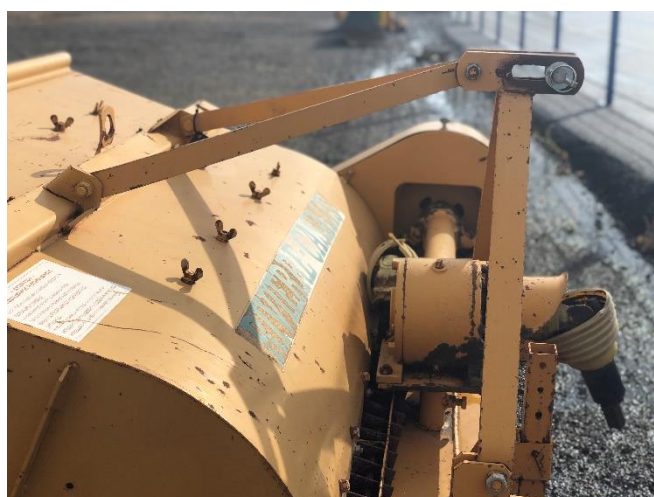

Construcciones Mecánicas Alcaay, S.L.
Ctra. Nacional 240 Km 149,3
22310 Castejón del Puente (Huesca)

Tel. (+34) 974 417 830
comercial@serrat.es
www.serrat.es